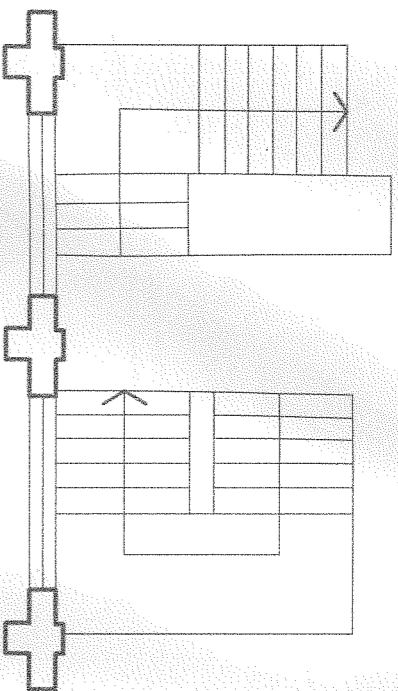

PLANIMETRIA SCALA PIANO PRIMO

LEGENDA PER CORPI ILLUMINANTI

- 1 Lampade a sospensione 1x7w Kyoto a led n.22 pz di cui n. 11 lung. cm 30 e n. 11 lung. cm. 50
- 2 Faretti a plafone con n. 2 faretti led GU10 n.4 pz
- 3 Faretti a plafone struttura a cubo 15x15x15 cm n. 5 pz
- 4 Lampade a sospensione in tessuto h. 180 diam cm. 120 n. 10 pz
- 5 Lampada per esterno in alluminio da 2x7w a led slv n. 13 pz
- 6 Faretti da incasso per lampadina da 1x7w a led n. 45 pz.
- 7 Lampada di emergenza da 1X18w n. 16 pz.
- 8 Lampade a sospensione a campanula mod. Vesol n.5 pz
- 9 Struttura a sospensione con n.4 faretti led da 7w caduna n.53 pz
- 10 Lampade a plafone da 1x7w attacco GU10 base cristallo n.7 pz
- 11 Lampade a plafone da 4x7w attacco GU10 base cristallo n.3 pz

PLANIMETRIA SCALA PIANO TERRA

FARETTI DA SOSTITUIRE ALL'INTERNO DELLE VASCHE CON COPERTURA IN CRISTALLO

*A APPENDICI 50 DA VENDERE*

LAMPADA h 50 CM

Cso Buenos Aires

N.B. La posizione dei corpi illuminanti è indicativa ed andrà verificata e stabilita in maniera definitiva in corso d'opera.