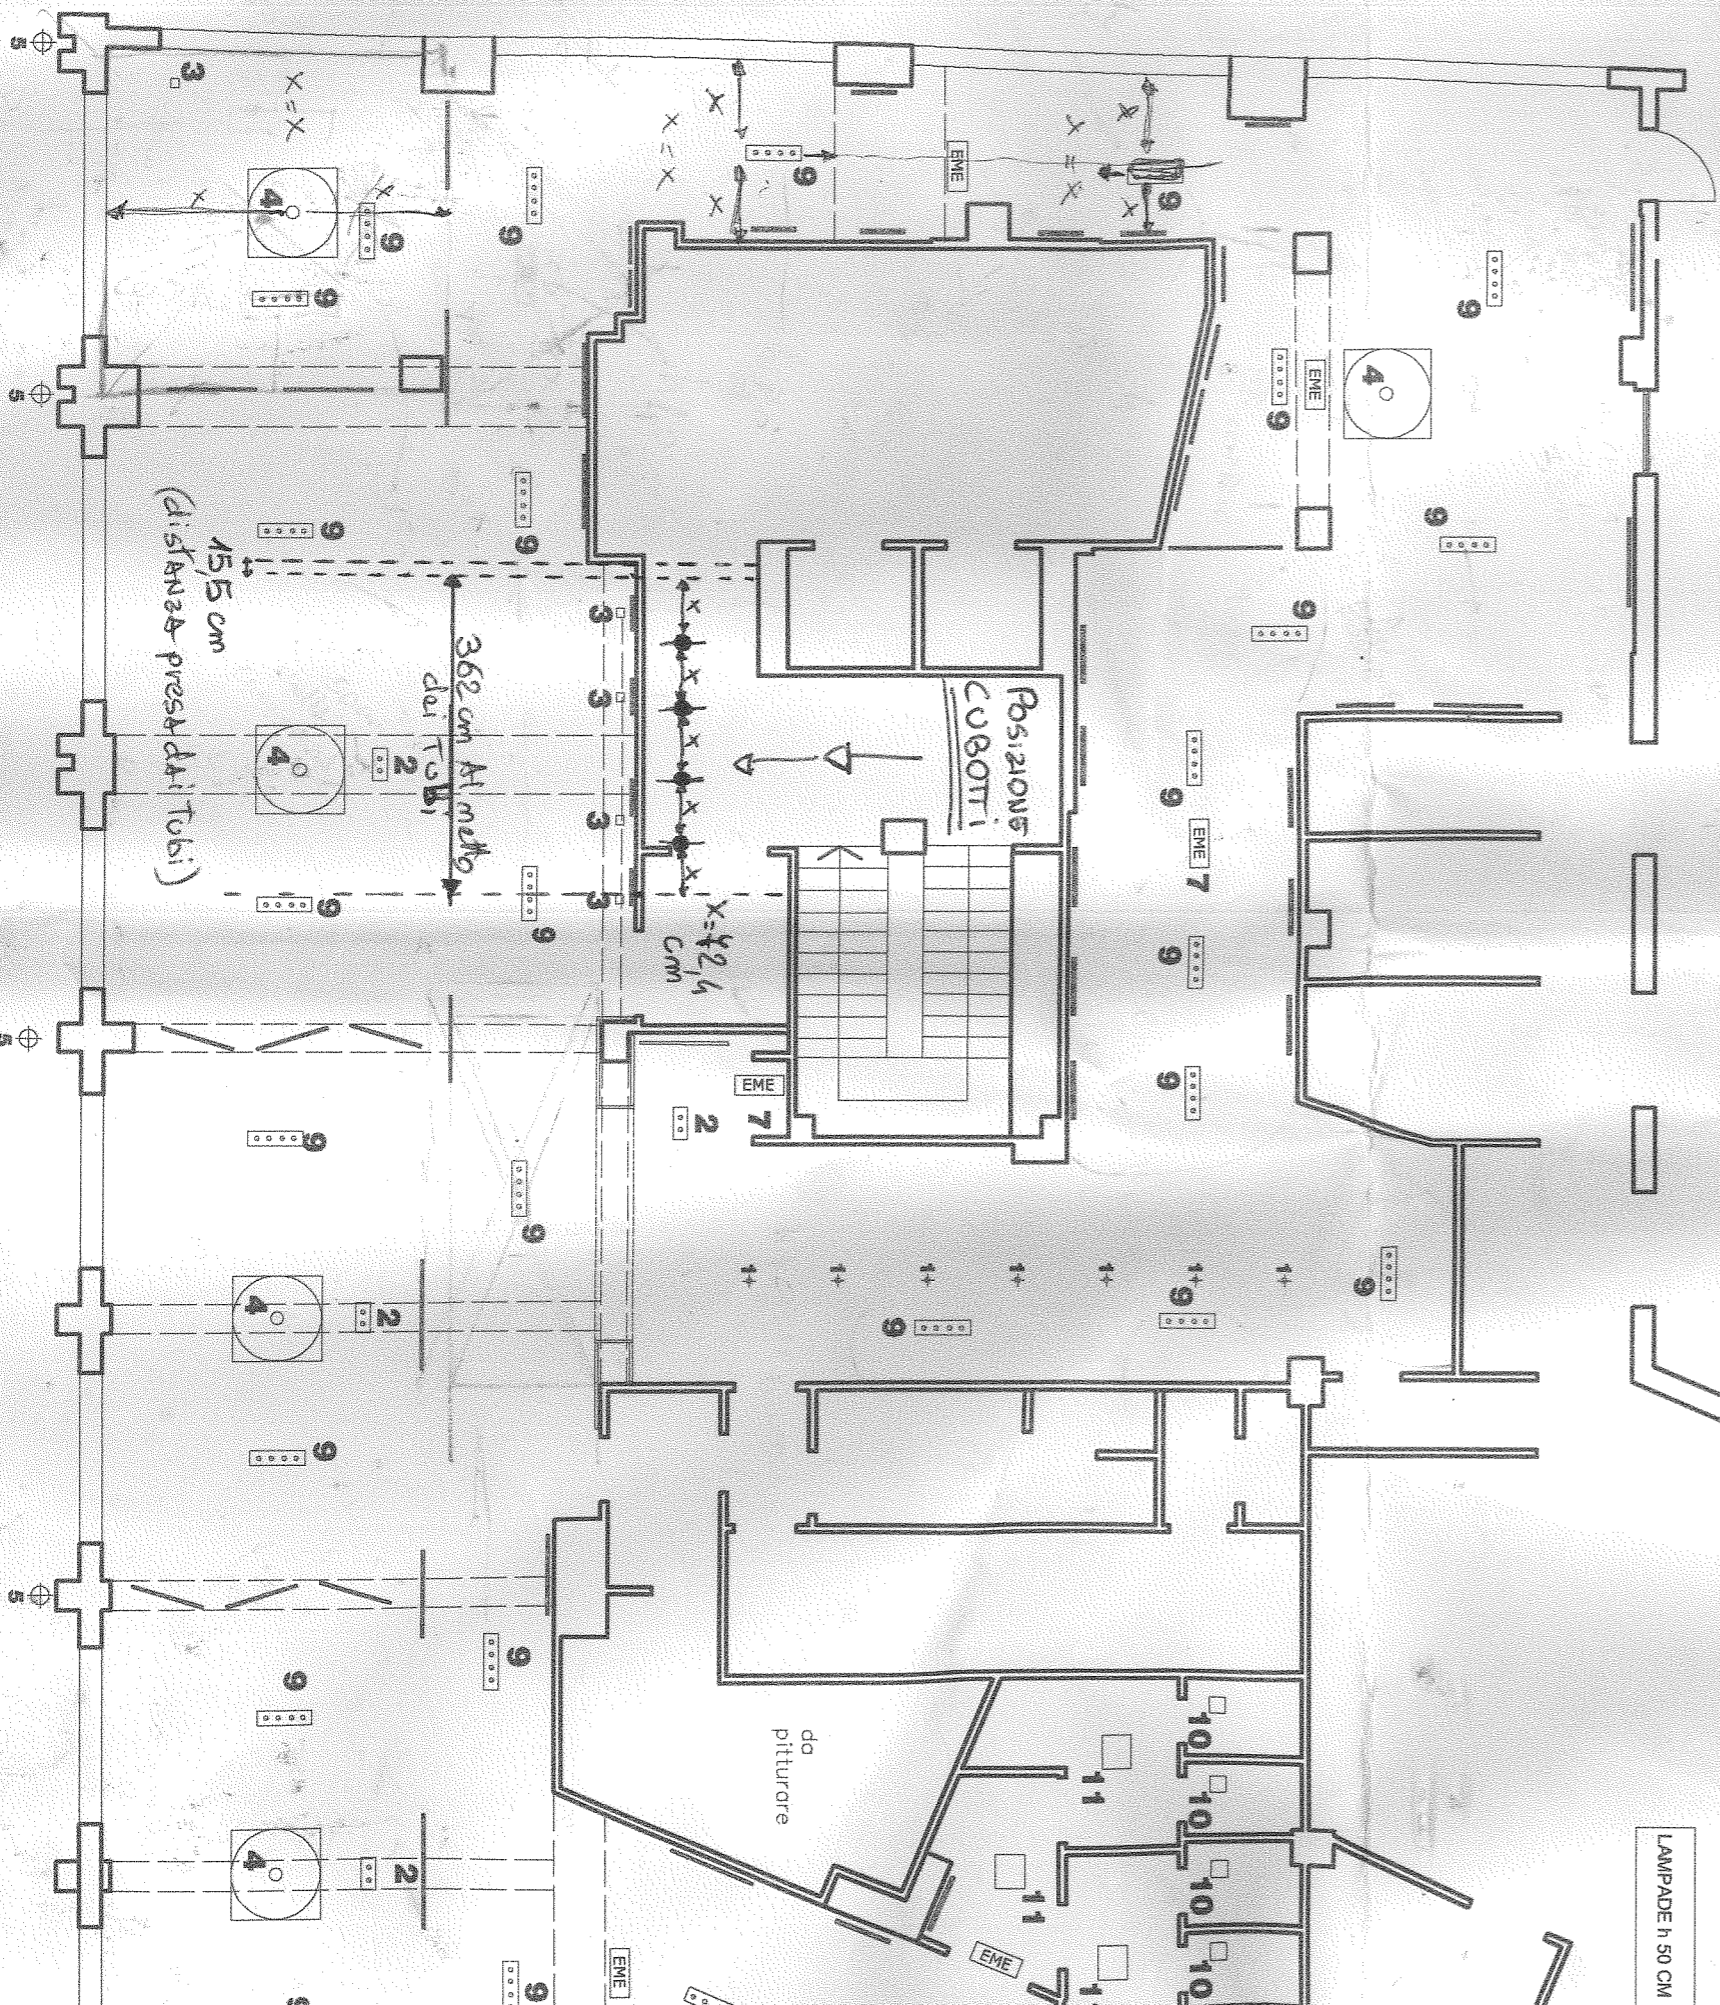

PLANIMETRIA SCALA PIANO PRIMO

LEGENDA PER CORPI ILLUMINANTI

- 1 Lampade a sospensione 1x7w Kyoto a led n.22 pz di cui n. 11 lung. cm 30 e n. 11 lung. cm. 50
- 2 Faretti a plafone con n. 2 faretti led GU10 n.4 pz
- 3 Faretti a plafone struttura a cubo 15x15x15 cm n. 5 pz
- 4 Lampade a sospensione in tessuto h. 180 diam cm. 120 n. 10 pz
- 5 Lampada per esterno in alluminio da 2x7w a led slv n. 13 pz
- 6 Faretti da incasso per lampadina da 1x7w a led n. 45 pz.
- 7 Lampada di emergenza da 1X18w n. 16 pz.
- 8 Lampade a sospensione a campanula mod. Vesol n.5 pz
- 9 Struttura a sospensione con n.4 faretti led da 7w caduna n.53 pz
- 10 Lampade a plafone da 1x7w attacco GU10 base cristallo n.7 pz
- 11 Lampade a plafone da 4x7w attacco GU10 base cristallo n.3 pz

PLANIMETRIA SCALA PIANO TERRA

FARETTI DA SOSTITUIRE ALL'INTERNO DELLE VASCHE CON COPERTURA IN CRISTALLO

*A APPENDICI 50 DA VENDERE*

LAMPADA h 50 CM

Cso Buenos Aires

N.B. La posizione dei corpi illuminanti è indicativa ed andrà verificata e stabilita in maniera definitiva in corso d'opera.