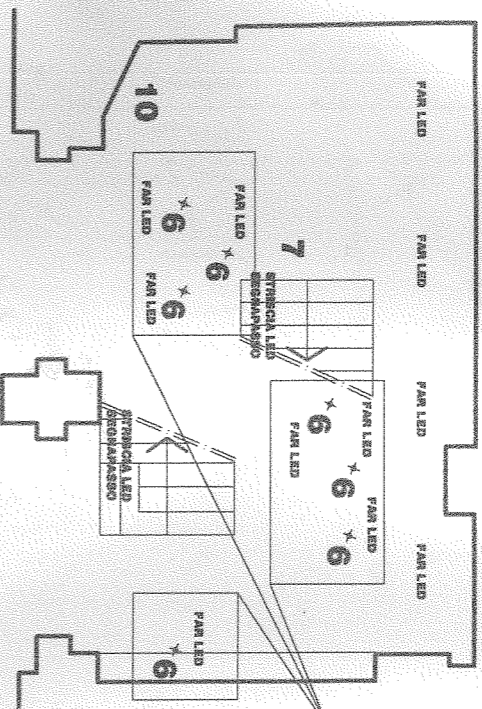

PLANIMETRIA SCALA PIANO PRIMO

LEGENDA PER CORPI ILLUMINANTI

- 1 Lampade a sospensione 1x7w Kyoto a led n.22 pz di cui n. 11 lung. cm 30 e n. 11 lung. cm. 50
- 2 Faretti a plafone con n. 2 faretti led GU10 n.4 pz
- 3 Faretti a plafone struttura a cubo 15x15x15 cm n. 5 pz
- 4 Lampade a sospensione in tessuto h. 180 diam cm. 120 n. 10 pz
- 5 Lampada per esterno in alluminio da 2x7w a led slv n. 13 pz
- 6 Faretti da incasso per lampadina da 1x7w a led n. 45 pz.
- 7 Lampada di emergenza da 1X18w n. 16 pz.
- 8 Lampade a sospensione a campanula mod. Vesol n.5 pz
- 9 Struttura a sospensione con n.4 faretti led da 7w caduna n.53 pz
- 10 Lampade a plafone da 1x7w attacco GU10 base cristallo n.7 pz
- 11 Lampade a plafone da 4x7w attacco GU10 base cristallo n.3 pz

PLANIMETRIA SCALA PIANO TERRA

FARETTI DA SOSTITUIRE ALL'INTERNO DELLE VASCHE CON COPERTURA IN CRISTALLO

*A APPENDICI 50 DA VENDERE*

LAMPADA h 50 CM

Cso Buenos Aires

N.B. La posizione dei corpi illuminanti è indicativa ed andrà verificata e stabilita in maniera definitiva in corso d'opera.