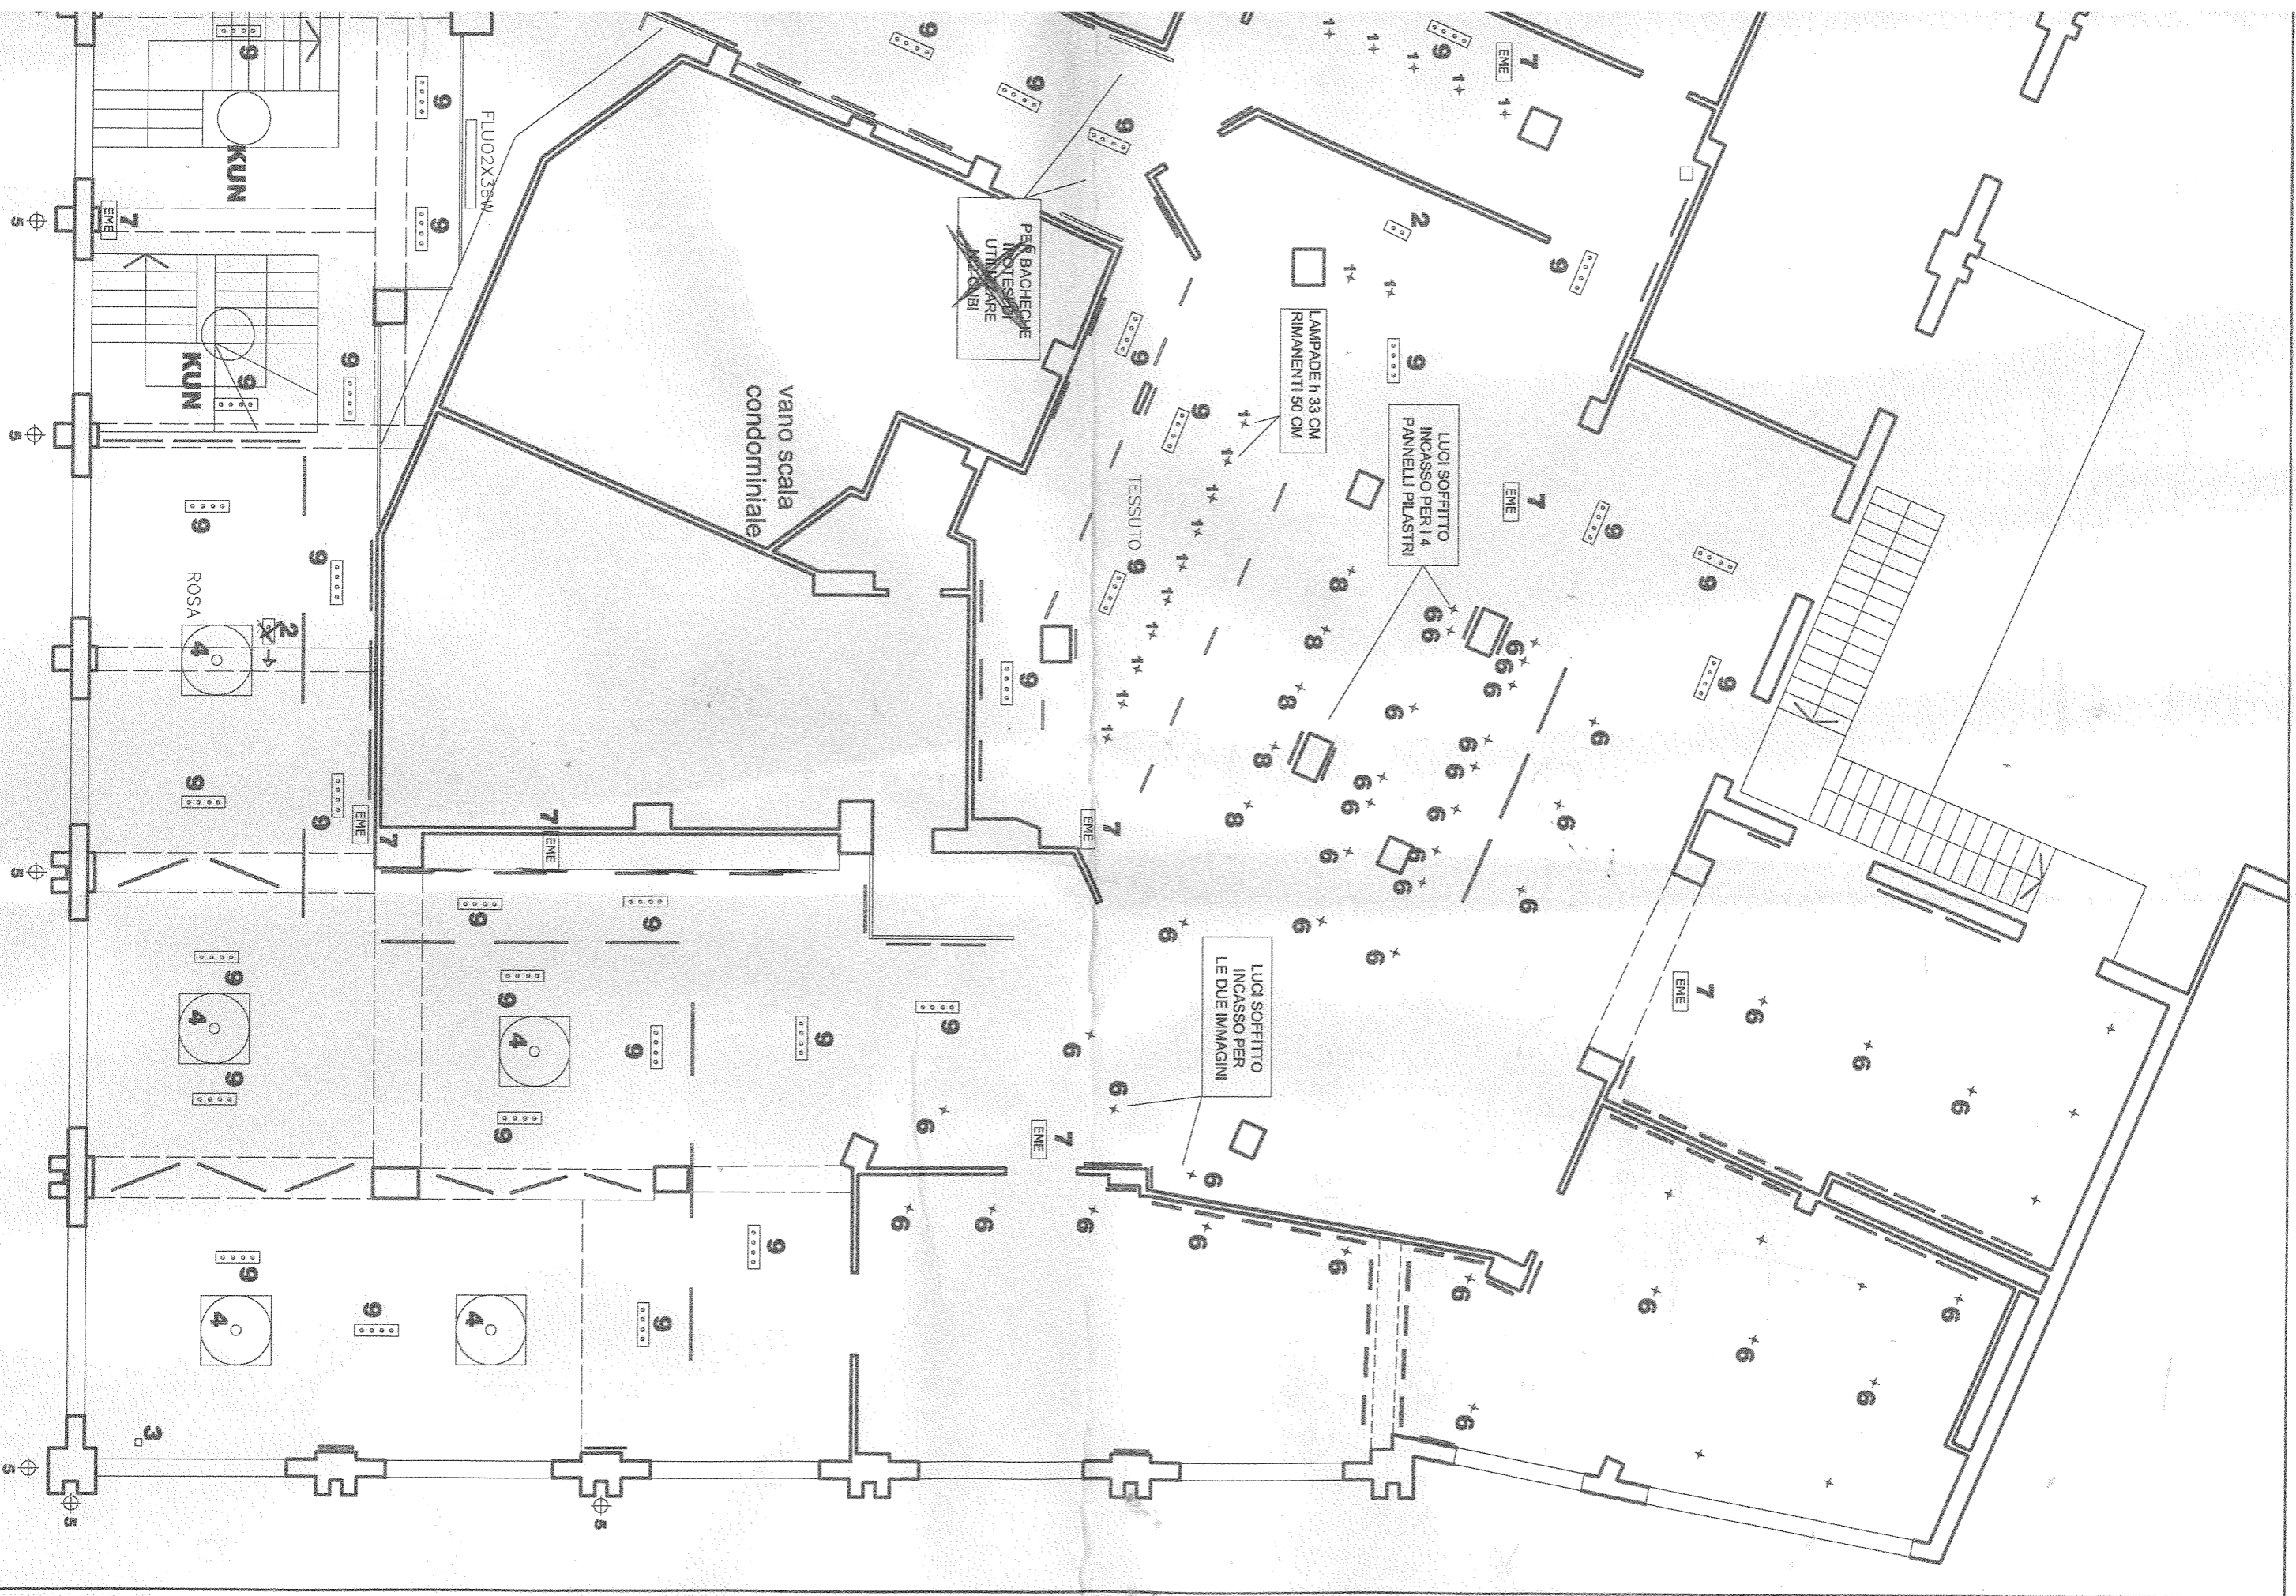

PER BACHECHE
INTESSIMI
UTILIZZARE
M. COBI

vano scala
condominiale

LAMPADINE h 33 CM
RIMANENTI 50 CM

LUCI SOFFITTO
INCASSO PER 14
PANNELLI PILASTRI

LUCI SOFFITTO
INCASSO PER
LE DUE IMMAGINI

KUN

KUN

ROSA

FLUO2X35W

TESSUTO